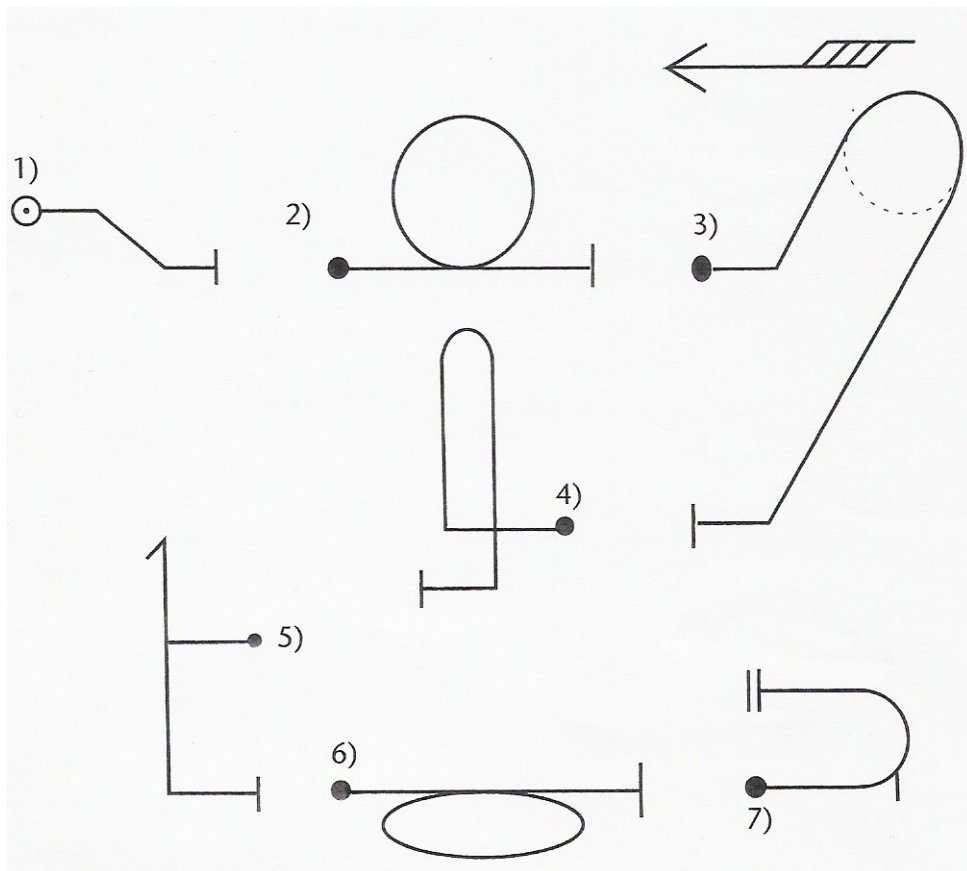

NM-Basic A-1 Starmoen 4-7 sept. 2008

1. 45 angel Down-Line (k=7)
2. Loop (k=10)
3. Chandelle (k=12)
4. Canopy Down Humpty-Bump (k=13)

5. Stall Turn (k=17)
6. 360 Turn (k=6)
7. Climbing Turn (k=4)

Overall k=69